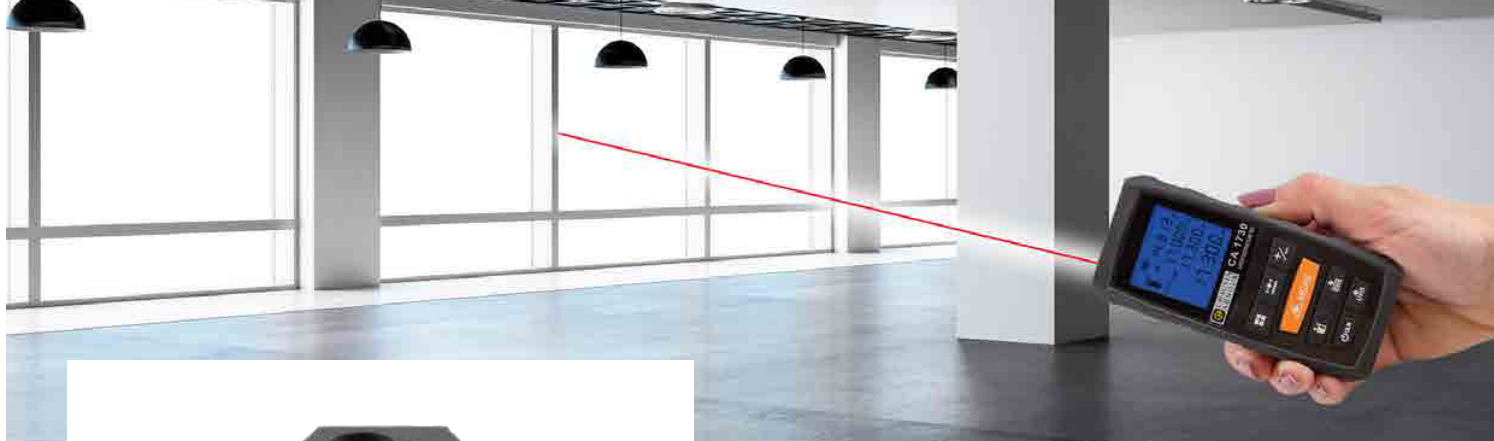

CA 1730

Télémètre laser

Précis, simple et rapide !

- Mesure de distance jusqu'à 60 mètres
- Surface / Volume / Addition / Soustraction
Calcul de hauteur et mode de mesure en continu
- Afficheur 4 lignes rétroéclairé
- Mémoire avec historique de 20 données
- Réglette pour mesure déportée

Toutes les mesures d'espaces avec précision et simplicité

Construction, rénovation, aménagement intérieur ou extérieur, dans les secteurs du domestique, du tertiaire, le CA 1730 permet de réaliser toutes les mesures de distance jusqu'à 60 m. Compact, il tient dans la main et se manipule aisément. Son afficheur rétroéclairé offre une bonne lisibilité quel que soit l'éclairage ambiant.

Mesure de surface ou de volume, et aussi de multiples fonctions s'offrent à l'utilisateur : addition, soustraction, mémorisation...

CA 1730 Télémètre	
Plage de mesure	0,2 ~ 60 mètres
Précision	$\pm 2 \text{ mm} + 5 \times 10^{-5}$ Distance
Mesure de surface & volume	Oui
Addition/Soustraction	Oui
Mesure simple	Oui
Mesure en continu	Oui
Affichage	Sur 4 lignes avec rétroéclairage
Signal sonore	Oui
Mémoire	Historique de 20 données
Unités	m / in / ft + in
Alimentation	
Type	Type AAA 2 x 1,5 V
Autonomie	Environ 5 000 mesures
Auto extinction	Extinction automatique du LASER (30 secondes) Extinction automatique de l'appareil (180 secondes)
Caractéristiques physiques	
Dimensions / Masse	115 x 52 x 32 mm / 118 g
Protection	IP54
Domaine de fonctionnement	Température : de 0 à +40 °C sans condensation Stockage : -10 °C à +60 °C
Conformités	Conformité selon les normes IEC/EN 61326-1 ou BS EN 61326-1 et IEC/EN 61010-1 et BS EN 61010-1 Norme de sécurité de LASER : IEC 60825-1 LASER : Classe II Longueur d'onde de LASER : 630 nm ~ 670 nm - Puissance < 1 mW
Garantie	2 ans