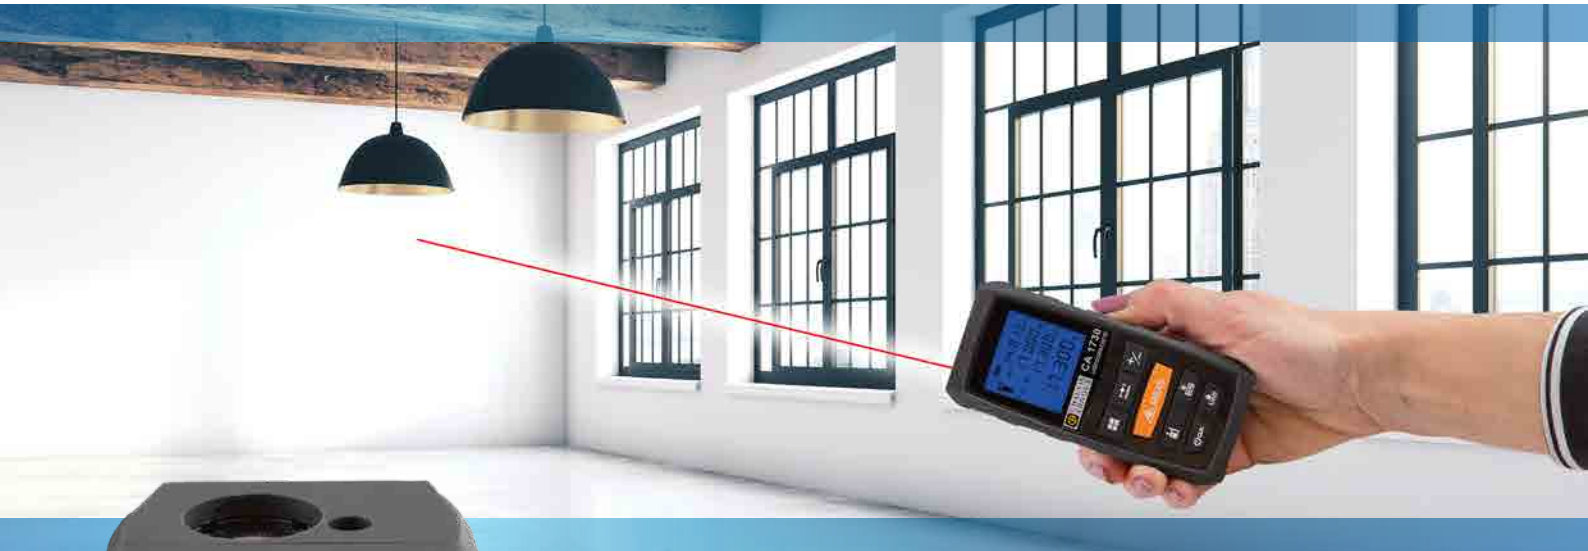

CA 1730

Télémètre laser

Précis, simple et rapide !

- Mesure de distance jusqu'à 60 mètres
- Surface / Volume / Addition / Soustraction
Calcul de hauteur et mode de mesure en continu
- Afficheur 4 lignes rétroéclairé
- Mémoire avec historique de 20 données
- Réglette pour mesure déportée

Mesurer pour mieux Agir

Toutes les mesures d'espaces avec précision et simplicité

Construction, rénovation, aménagement intérieur ou extérieur, dans les secteurs du domestique, du tertiaire, le CA 1730 permet de réaliser toutes les mesures de distance jusqu'à 60 m. Compact, il tient dans la main et se manipule aisément. Son afficheur rétroéclairé offre une bonne lisibilité quel que soit l'éclairage ambiant.

Mesure de surface ou de volume, et aussi de multiples fonctions s'offrent à l'utilisateur : addition, soustraction, mémorisation...

CA 1730 Télémètre	
Plage de mesure	0,2 ~ 60 mètres
Précision	$\pm 2 \text{ mm} + 5 \times 10^{-5} \text{ Distance}$
Mesure de surface & volume	Oui
Addition/Soustraction	Oui
Mesure simple	Oui
Mesure en continu	Oui
Affichage	Sur 4 lignes avec rétroéclairage
Signal sonore	Oui
Mémoire	Historique de 20 données
Unités	m / in / ft / ft+in
Alimentation	
Type	Type AAA 2 x 1,5 V
Autonomie	Environ 5 000 mesures
Auto extinction	Extinction automatique du LASER (30 secondes) Extinction automatique de l'appareil (180 secondes)
Caractéristiques physiques	
Dimensions / Masse	115 x 52 x 32 mm / 118 g
Protection	IP54
Domaine de fonctionnement	Température : de 0 à +40 °C sans condensation Stockage : -10 °C à +60 °C
Conformités	Conformité selon les normes IEC/EN 61326-1 ou BS EN 61326-1 et IEC/EN 61010-1 et BS EN 61010-1 Norme de sécurité de LASER : IEC 60825-1 LASER : Classe II Longueur d'onde de LASER : 630 nm ~ 670 nm - Puissance < 1 mW
Garantie	2 ans