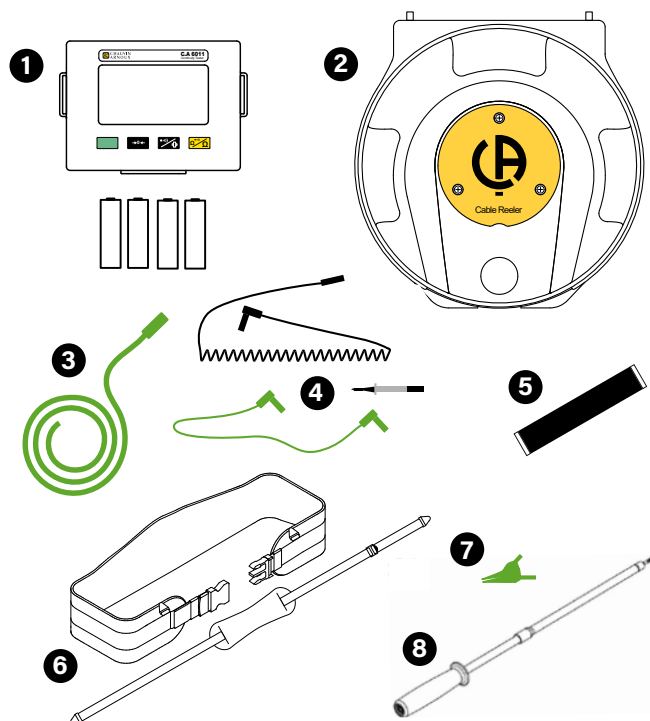

POUR COMMANDER

		Etat de livraison
CA 6011 testeur de continuité KIT*	P01299926	1+2+3+4+5+6+7
CA 6011 testeur de continuité SEUL*	P01191611	1+5

Accessoires & rechanges

Enrouleur 30 m	P01295492	2+3+6+7
Acc. recharge continuité	P01102173	4+7
Cordon 30 m vert	P01295493	3
Sangle élastique CA 6011 x 2 (sangle sur le boîtier pour une tenue au poignet)	P01102172	5
Sangles CA 6011 (sangle épaule et ceinture ventrale)	P01102171	6
Perchette de continuité	P01102084A	8

* Livré avec fiche de sécurité, guide de démarrage rapide, notice de fonctionnement et constat de vérification.

FRANCE
Chauvin Arnoux
190, rue Championnet
75876 PARIS Cedex 18
Tél. : +33 1 44 85 44 85
Fax : +33 1 46 27 73 89
info@chauvin-arnoux.fr
www.chauvin-arnoux.fr

INTERNATIONAL
Chauvin Arnoux
190, rue Championnet
75876 PARIS Cedex 18
Tél. : +33 1 44 85 44 38
Fax : +33 1 46 27 95 59
export@chauvin-arnoux.fr
www.chauvin-arnoux.com

SUISSE
Chauvin Arnoux AG
Moosacherstrasse 15
8804 AU / ZH
Tél. : +41 44 727 75 55
Fax : +41 44 727 75 56
info@chauvin-arnoux.ch
www.chauvin-arnoux.ch

CORAME SAS
MESURE-CONTROLE-AUTOMATISME
Tél. ROUEN 02 35 59 62 50 / CAEN 02 31 35 76 45
www.corame.fr info@corame.fr

CHAUVIN ARNOUX