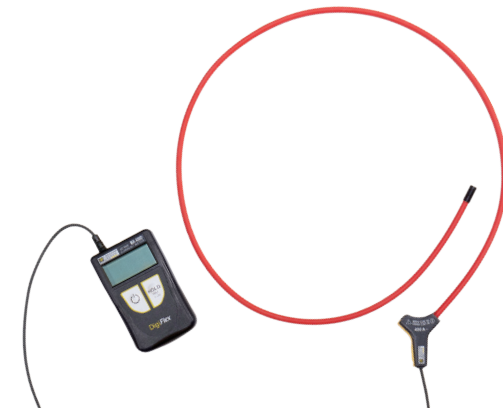

600 V
CAT IV

Mesurer pour mieux Agir

Complément idéal des outils et appareils de mesure de l'électricien, le **DigiFlex** permet la mesure TRMS des intensités alternatives et apporte la solution aux difficultés d'accès à de nombreux conducteurs électriques.

La gamme se décline en 4 modèles.

La version MA400D dont l'étendue de mesure débute à quelques dizaine de mA convient parfaitement aux interventions dans l'habitat et permet aussi le contrôle des points de distribution de l'électricité jusqu'à 400 A.

Les valeurs sont directement lues sur l'afficheur intégré 4000 points.

La forme du boîtier permet une bonne prise en main, articulé et aimanté le système MultiFix facilite la mise en place et la sangle velcro simplifie le rangement.

Avec une longueur de capteur de 1 mètre, le **MA400D-1000** vise à compléter la trousse à outils de l'électricien pour mesurer ou rechercher des courants de fuite, dans le cas de départs multiconducteurs nécessitant une grande capacité d'enserrage.